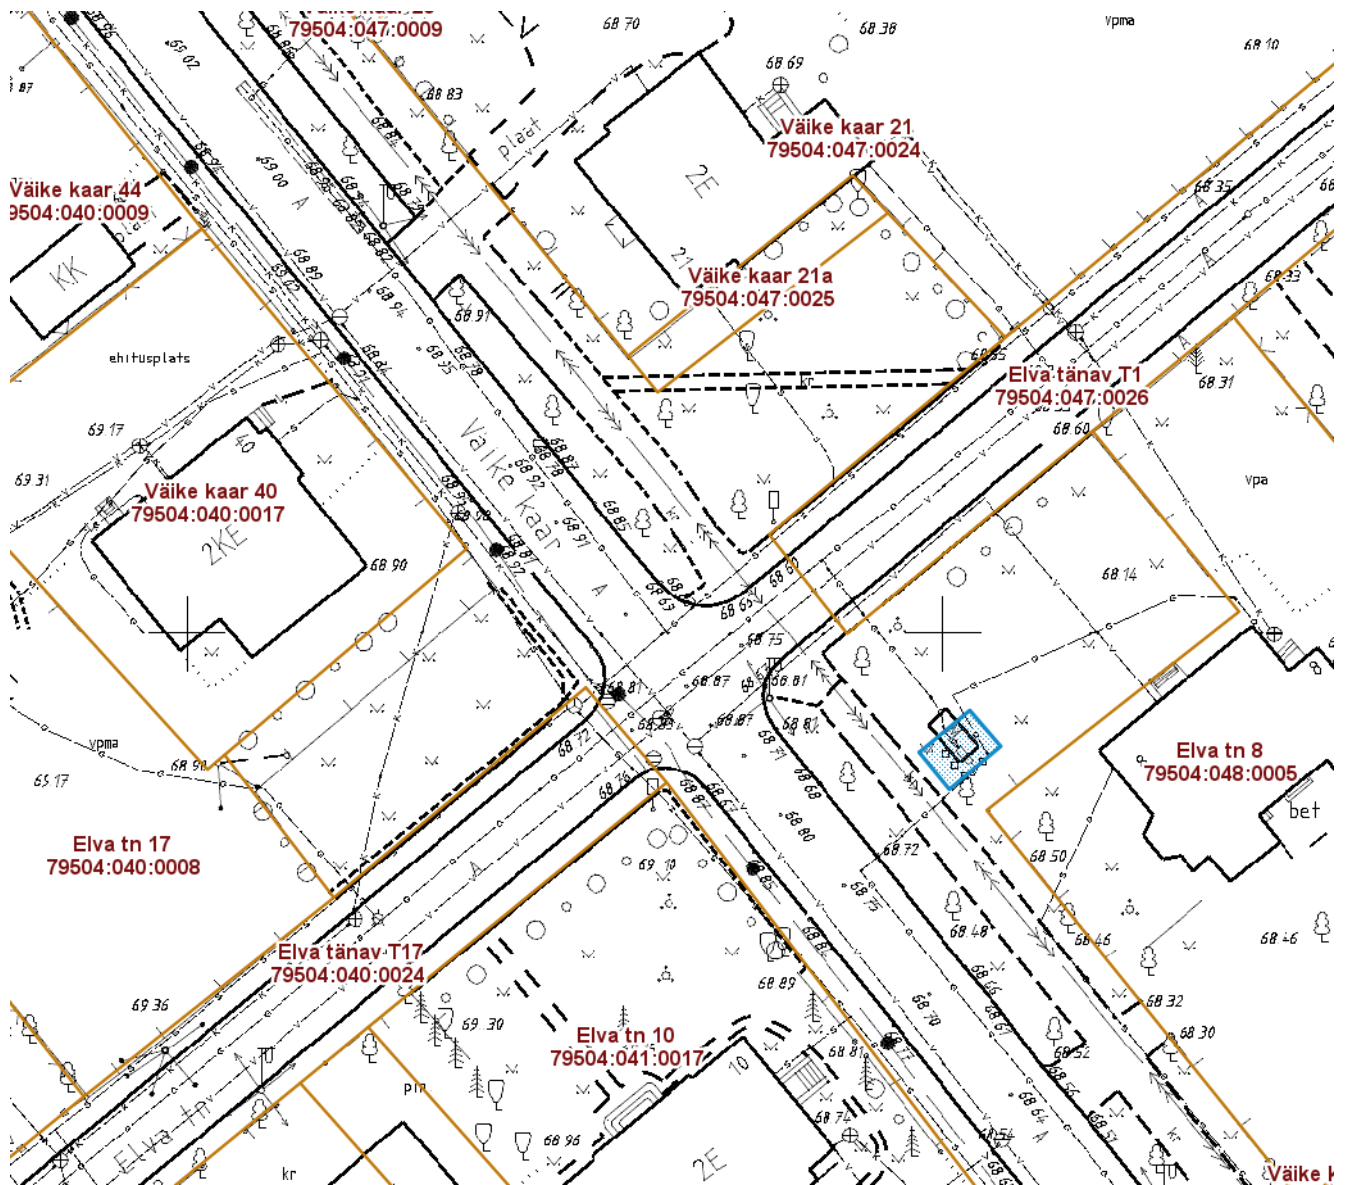

**ISIKLIKU KASUTUSÕIGUSEGA KOORMATAVA
ALA SKEEM**
Väike kaar T15 (79504:048:0017)
M 1 : 500

— Isikliku kasutusõigusega seatav
maa-ala 14 m²
(A- ja B-kategooria gaasipaigaldis)

Nr	X	Y
1	6472742.12	658498.45
2	6472744.89	658501.79
3	6472742.52	658503.83
4	6472739.68	658500.44